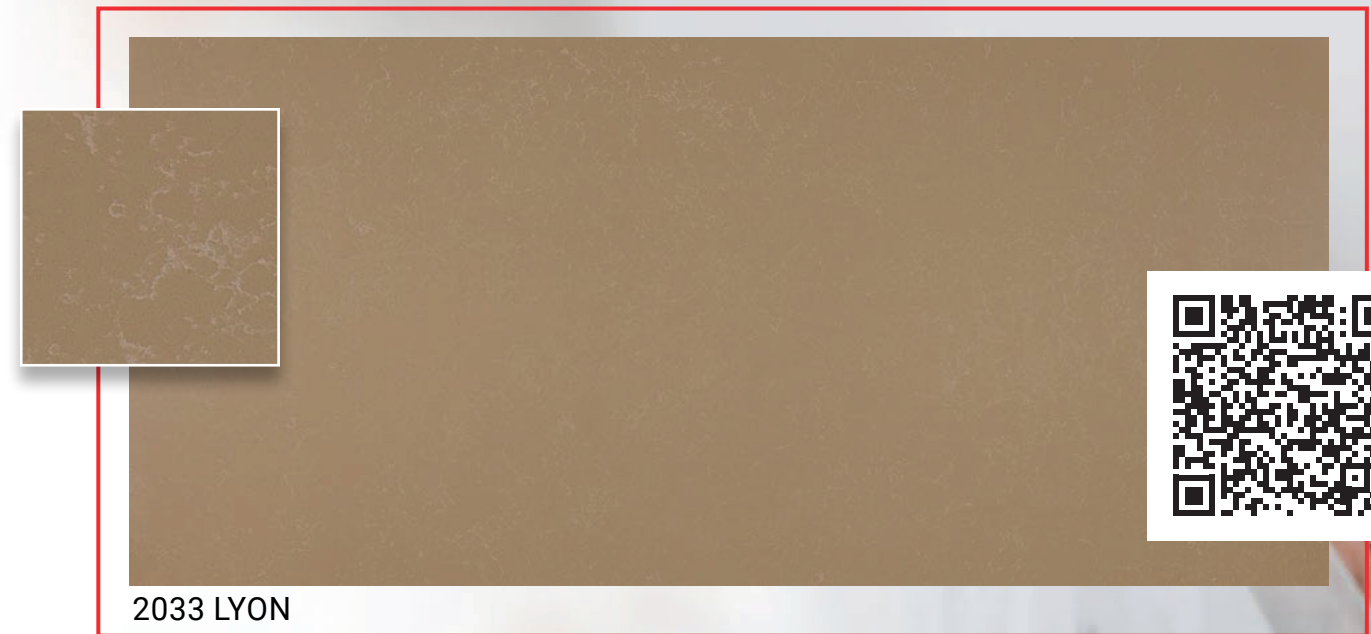

MARMOR KOLLEKTION Avant Quartz

Jumbo (J) 3200x1600x20 mm

Erhabene Wirkung
in jedem Detail

*Classic
Modern*

2033 LYON

Jumbo (J) 3200x1600x20 mm