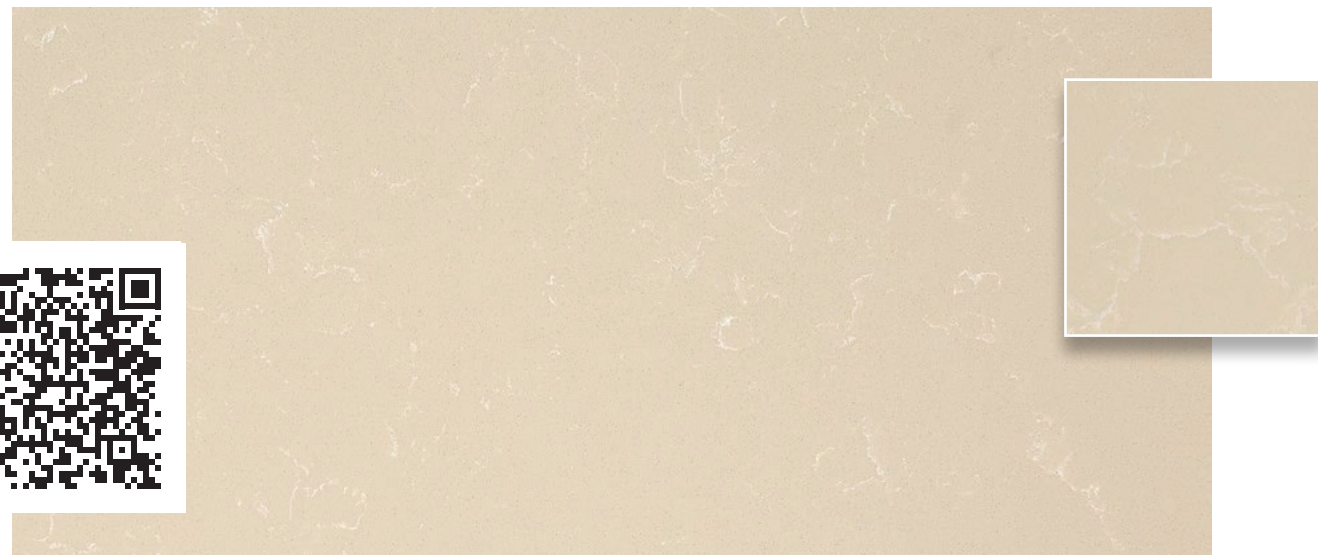

9023 LORRAINE

Jumbo (J) 3200x1600x20 mm

Jumbo (J) 3200x1600x20 mm

Die überraschende Attraktivität
eines Quarzkomposits

*Cieple
Kamienia*

MARMOR KOLLEKTION Avant Quartz

2030 BOTTICINO BOURGES

2032 GRENOBLE