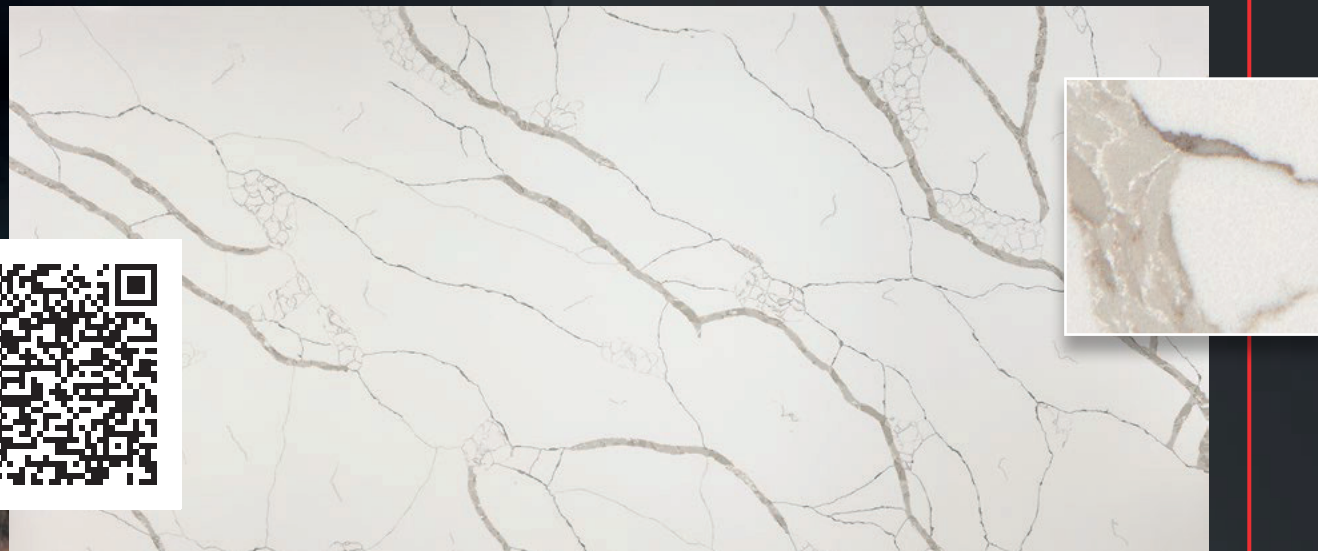

7400 CALACATTA DAUPHINE

Jumbo (J) 3200x1600x20 mm